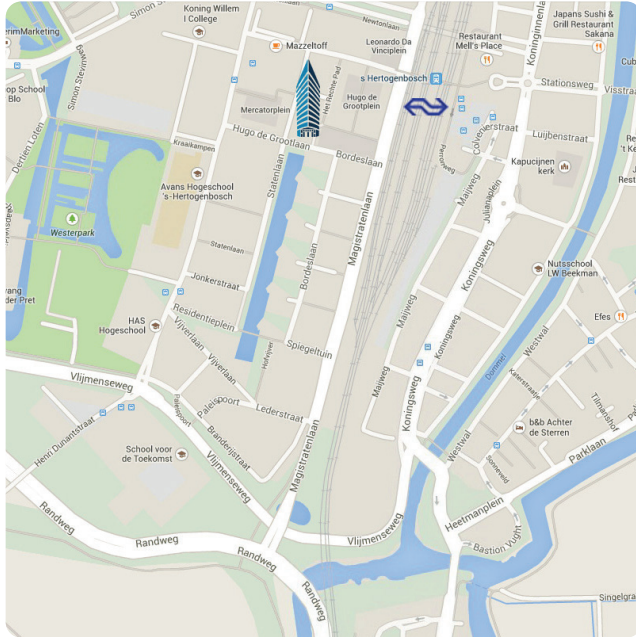

HEVO

DE KORTSTE WEG NAAR DUURZAAM PRESTEREN

Statenlaan 8
5223 LA 's-Hertogenbosch
T +31 (0)73 6 409 409
E info@hevo.nl
www.hevo.nl

VANAF UTRECHT (A2)

- Volg de A2 richting 's-Hertogenbosch.
- Bij 's-Hertogenbosch volgt u de Ring 's-Hertogenbosch richting Waalwijk (A59).
- Volg de A59 richting Waalwijk.
- Neem afslag 45: Randweg 's-Hertogenbosch West.
- Volg verder de route zoals beschreven bij 'Algemeen'. ▶

VANAF WAALWIJK - BREDA - ROTTERDAM (A59)

- U neemt de afrit met het nummer 45, dit is de afrit Randweg 's-Hertogenbosch West.
- Volg verder de route zoals beschreven bij 'Algemeen'. ▶

VANAF OSS/NIJMEGEN (A59)

- Komend vanaf de A59 gaat u ter hoogte van Rosmalen richting Utrecht (A2).
- U neemt, vanaf de A2, de afrit richting Waalwijk A59.
- Vervolgens neemt u de afrit met het nummer 45, dit is de afrit Randweg 's-Hertogenbosch West.
- Volg verder de route zoals beschreven bij 'Algemeen'. ▶

▶ ALGEMEEN

- Volg de borden richting Vught/Eindhoven.
- Neem de afslag Paleiskwartier/Station.
- U rijdt nu op de Magstratenlaan.
- ▶ Na circa 800 m gaat u linksaf (volg de borden Parkeren Paleiskwartier).
- Parkeer uw auto in de parkeergarage.
- Bij het verlaten van de parkeergarage via de hoofdingang loopt u 'tegen' het Riva-gebouw aan; met de Rabobank aan de straatzijde. De ingang voor HEVO bevindt zich aan de andere zijde van het gebouw. U kunt ons vinden op de 7^e verdieping.