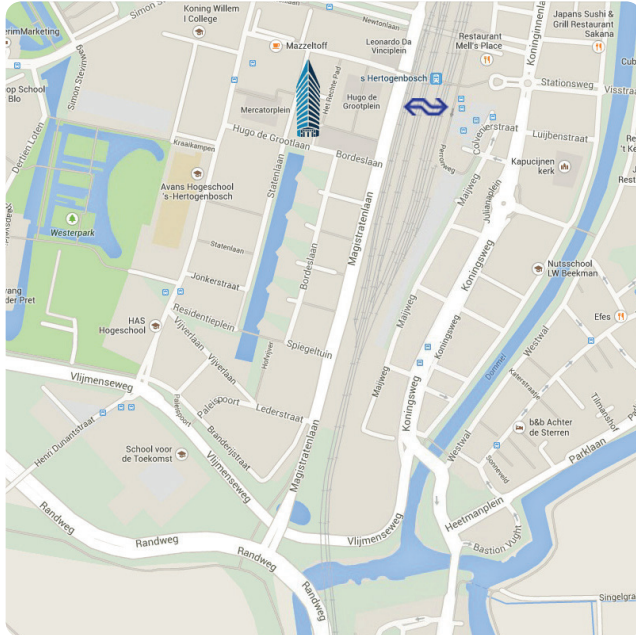

HEVO

DE KORTSTE WEG NAAR DUURZAAM PRESTEREN

Statenlaan 8
5223 LA 's-Hertogenbosch
T +31 (0)73 6 409 409
E info@hevo.nl
www.hevo.nl

VANAF UTRECHT (A2)

- Volg de A2 richting 's-Hertogenbosch.
- Bij 's-Hertogenbosch volgt u de Ring 's-Hertogenbosch richting Waalwijk (A59).
- Volg de A59 richting Waalwijk.
- Neem afslag 45: Randweg 's-Hertogenbosch West.
- Volg verder de route zoals beschreven bij 'Algemeen'. ▶

VANAF WAALWIJK - BREDA - ROTTERDAM (A59)

- U neemt de afrit met het nummer 45, dit is de afrit Randweg 's-Hertogenbosch West.
- Volg verder de route zoals beschreven bij 'Algemeen'. ▶

VANAF OSS/NIJMEGEN (A59)

- Komend vanaf de A59 gaat u ter hoogte van Rosmalen richting Utrecht (A2).
- U neemt, vanaf de A2, de afrit richting Waalwijk A59.
- Vervolgens neemt u de afrit met het nummer 45, dit is de afrit Randweg 's-Hertogenbosch West.
- Volg verder de route zoals beschreven bij 'Algemeen'. ▶

VANAF EINDHOVEN (A2)

- Volg de A2 richting 's-Hertogenbosch/Utrecht.
- Neem afslag 23: Randweg 's-Hertogenbosch/Centrum.
- Volg de Randweg richting Waalwijk.
- Neem de afslag Paleiskwartier/Station.
- Volg verder de route zoals beschreven bij 'Algemeen', vanaf punt 4. ▶

▶ ALGEMEEN

- Volg de borden richting Vught/Eindhoven.
- Neem de afslag Paleiskwartier/Station.
- U rijdt nu op de Magstratenlaan.
- Na circa 800 m gaat u linksaf (volg de borden Parkeren Paleiskwartier).
- Parkeer uw auto in de parkeergarage.
- Bij het verlaten van de parkeergarage via de hoofdingang loopt u 'tegen' het Riva-gebouw aan; met de Rabobank aan de straatzijde. De ingang voor HEVO bevindt zich aan de andere zijde van het gebouw. U kunt ons vinden op de 7^e verdieping.

HEVO IS OOK GOED BEREIKBAAR MET HET OPENBAAR VERVOER!

Als u op Station 's-Hertogenbosch bent aangekomen verlaat u het station aan de zijde van het Paleiskwartier (Paleis van Justitie). Onder aan de (roll)trap aangekomen loopt u rechtdoor de Leeghwaterlaan in. U gaat de tweede gelegenheid links (Verenigde Statenlaan). Deze straat loopt langs het Riva-gebouw, waar HEVO gehuisvest is.